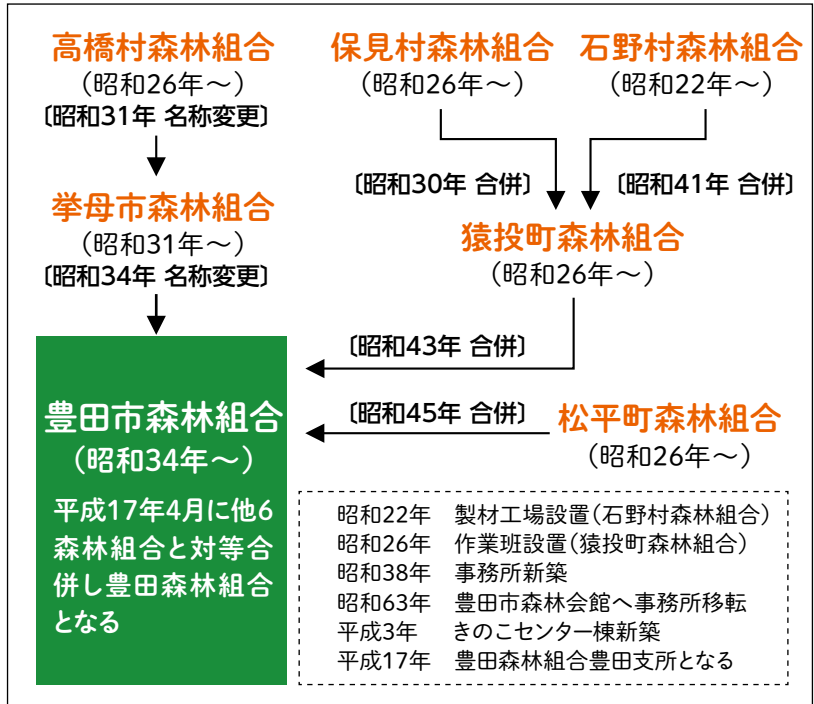

これまでの組合員の皆様のご利用に感謝申し上げます。

●解体前の写真

●解体中の写真

人材育成が進んでいます

令和2年度に県内の林科がある高校より採用した職員3名が、2年間の林業大学の研修から戻ってきました。若さと情熱を持った3名ですが、組合として現場での作業は少し早いと判断をし、今年度入組した緑の雇用1年目研修生である技能職職員2名と昨年度入組した技能職職員1名を交えて、トレーナー研修を受けた現業職職員が指導員となり基本的なチェーンソーの持ち方から、受け口の作り方などを県から借用した伐倒練習機を使って組合内研修を行い、その後現場での実習を行っています。また、外部講師を招いて目立てを始め多岐にわたり様々な事を学んでいます。時間はかかりますが基礎技術を徹底的に覚えることで、事故の無い安心安全な職場環境を目指します。